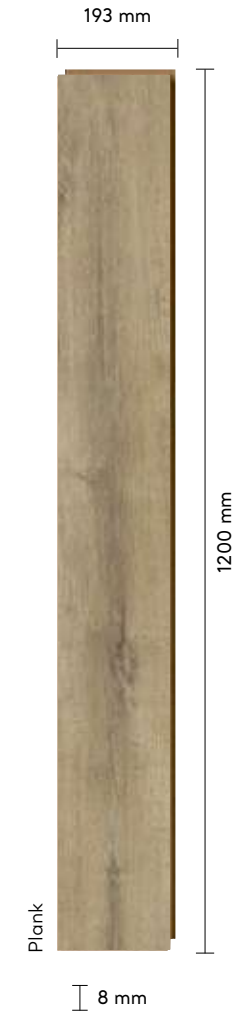

Bella

gardenya
gardenia

Zarafete yer açın!
Sıcak ve aydınlık dekoruyla
yaşam alanlarınıza
narin dokunuşlar ekleyin.

*Make room for grace!
Add delicate touches to
your living spaces with
its warm and bright decor.*