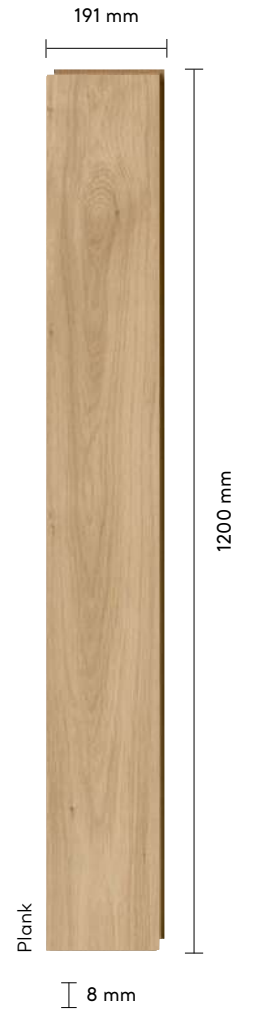

natura meşe
natura oak

Sıcak, samimi ve cömert bir doku!
Doğanın cömertliğini keşfedin ve
yaşam alanlarınıza taşıyın.

*Warm, friendly and generous texture!
Discover the generosity of nature
and bring it into your living spaces.*

8 mm