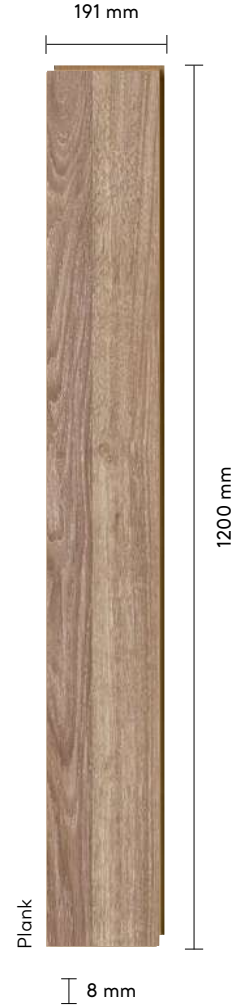

şiraz meşe
shiraz oak

Sanatsal bir zenginlik!
Pers İmparatorluğu'nun kültür
başkenti Şiraz kentinin izlerini
yaşam alanlarınıza konuk edin.

*An artistic wealth!
Welcome the traces and beauty
of the city of Shiraz, the cultural
capital of the Persian Empire,
to your living spaces.*