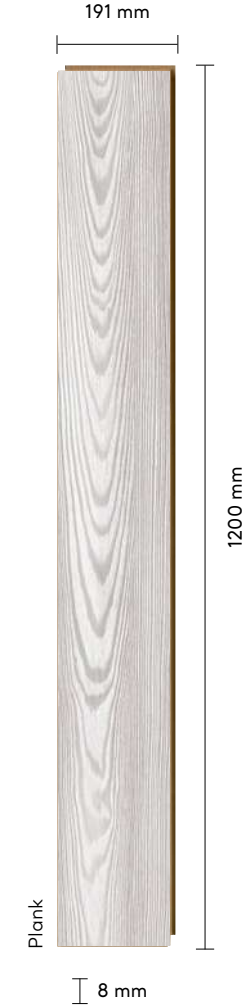

pasifik çam
pacific pine

Pasifik Okyanusu'nun suladığı topraklardan eşsiz bir parça! Benzersiz dekoru ve özgün çizgileriyle yaşam alanlarınıza taze bir enerji katın.

*A unique piece of land irrigated by the Pacific Ocean!
Add fresh energy to your living spaces with its authentic decor and original lines.*