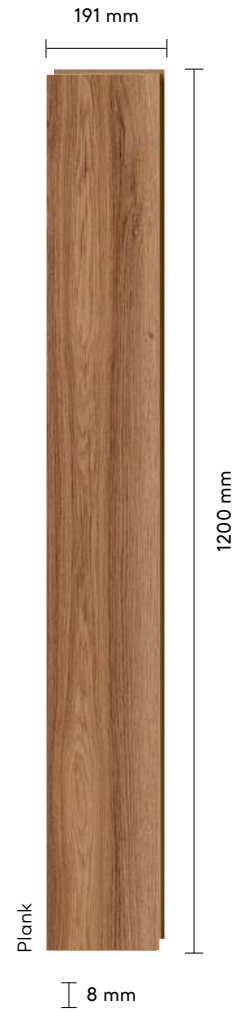

efes
ephesus

Geçmişin güzelliğinden bir parça!
Estetik detaylarıyla kendine
hayran bırakan toprak tonlara
adım atın.

*A piece of the beauty of the past!
Take a step into the earthy tones
that amaze itself with its
aesthetic details.*